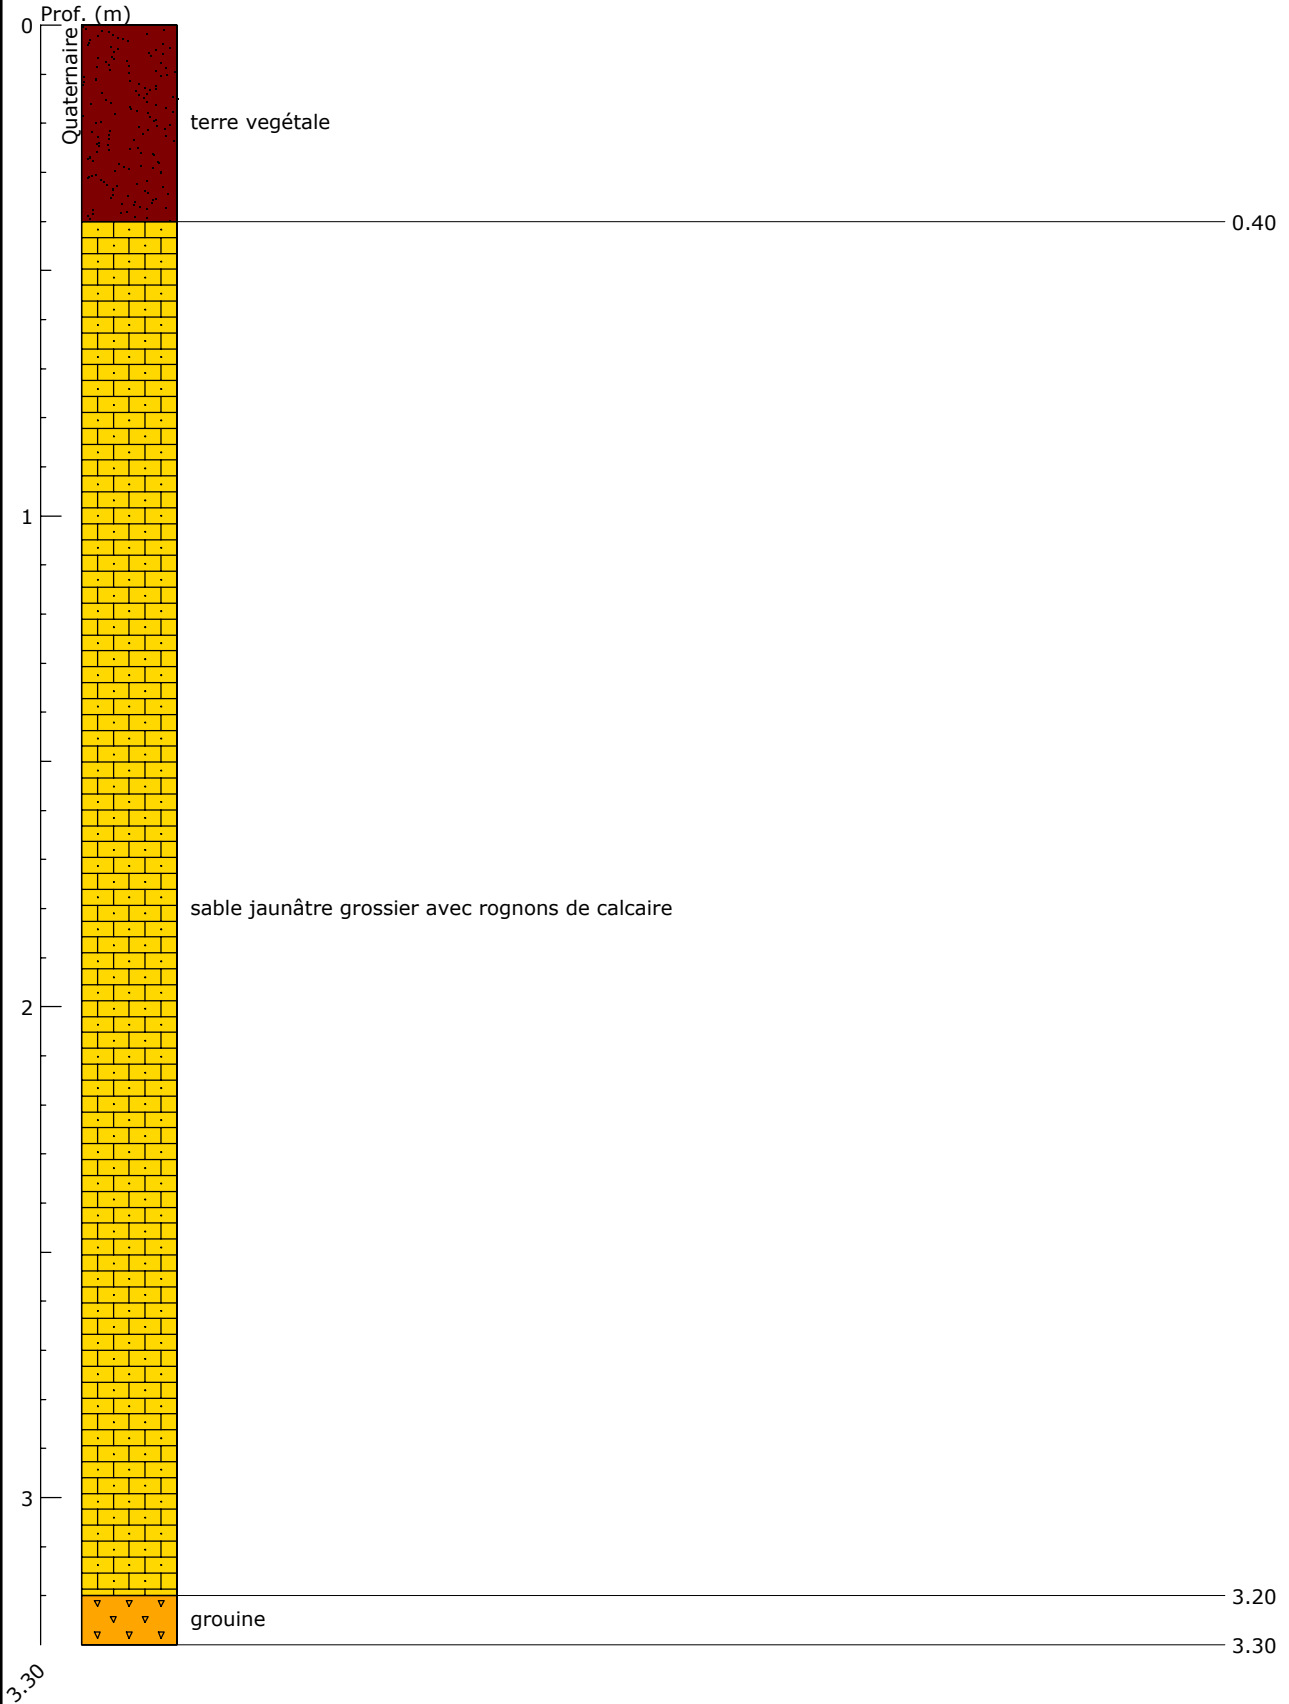

Indice : 01116X0098

Désignation : HY

Commune : MONT-DEVANT-SASSEY (55)

Date fin : 31/01/1964

Lieu-dit : SOURCE DE L'AUNOIS-4 SOURCES ET 1 CHAMBRE DE RÉUN...

Localisation (Zone Lambert I)

X : 804.93 km

Y : 193.21 km

Z : 207 m (coupe : m)

Nature : SOURCE

Piézométrie indicative (16/11/1965)

Utilisation : EAU-SERVICE-PUBLIC, AEP

Profondeur d'eau : m

Débit spécifique :

m²/s

Transmissivité :

m²/s

Perméabilité :

m/s

Banque Régionale des Aquifères du bassin Rhin-Meuse à l'Ouest des Vosges - 15/12/2009