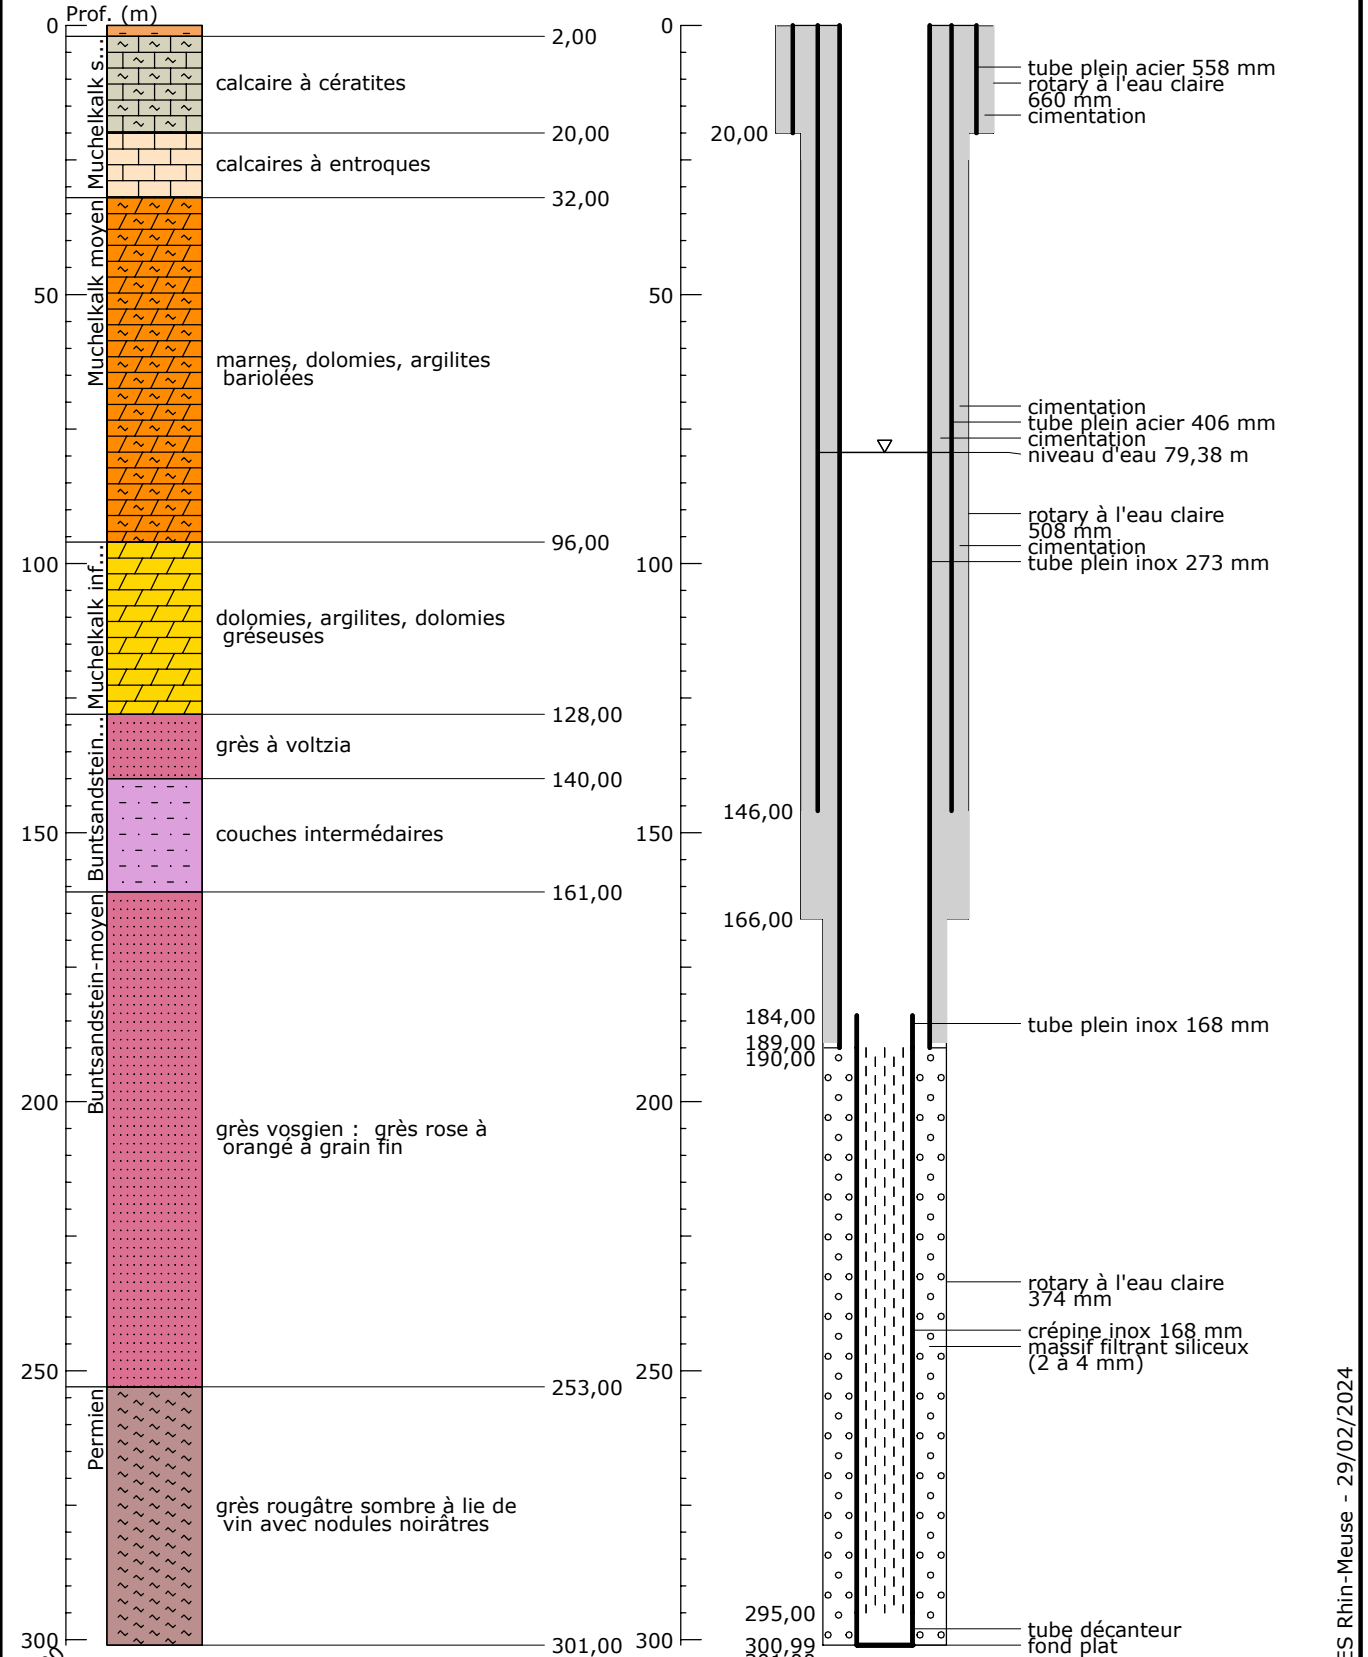

Indice : 01151X0020

Désignation : F2

Commune: WALDWISSE (57)

Date fin : 01/01/2000

Lieu-dit: LES TERRES GRISES - KOCHEN - FORAGE N°2

Localisation (Zone Lambert 93)

Nature : FORAGE

X : 955471 m

Y : 6930656 m

Z : 292,3 m (coupe : m)

Piézométrie indicative ( )

Profondeur d'eau : 79,38 m

Débit spécifique :

m<sup>3</sup>/h/m

Transmissivité :

m<sup>2</sup>/s

Perméabilité :

m/s

301,00

SIGES Rhin-Meuse - 29/02/2024