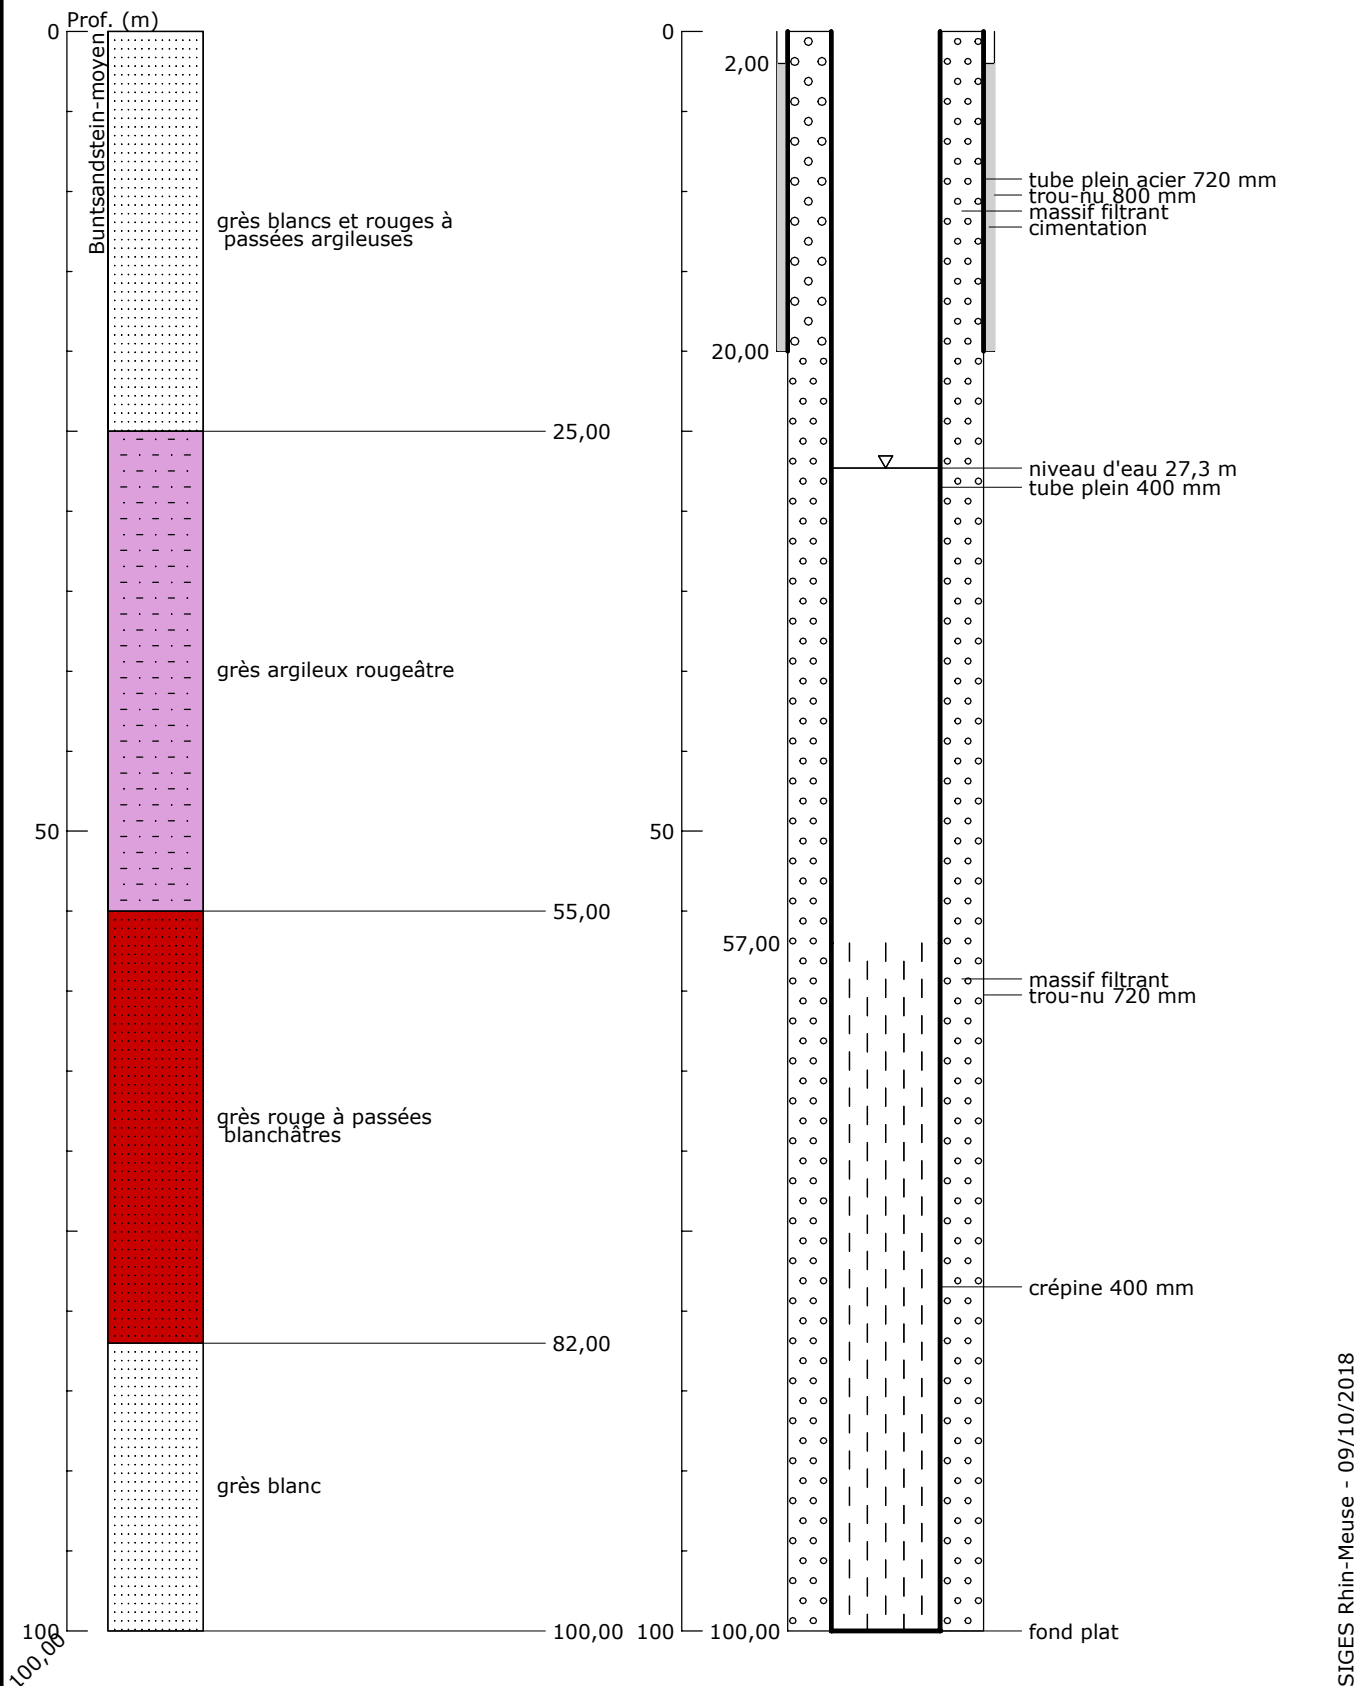

Indice : 01397X0080

Désignation : 241

Commune: PORCELETTE (57)

Date fin : 01/01/1972

Lieu-dit: FORAGE 241 - FORET COMMUNALE DES PORCS

Localisation (Zone Lambert I)

Nature : FORAGE

Pompage d'essai PLD 19/10/1972

X : 916,3 km

Débit spécifique :

11,74 m<sup>3</sup>/h/m

Y : 170,83 km

Piézométrie indicative (09/10/1972)

Transmissivité :

m<sup>2</sup>/s

Z : 245 m (coupe : 245 m)

Profondeur d'eau : 27,3 m

Perméabilité :

m/s

SIGES Rhin-Meuse - 09/10/2018